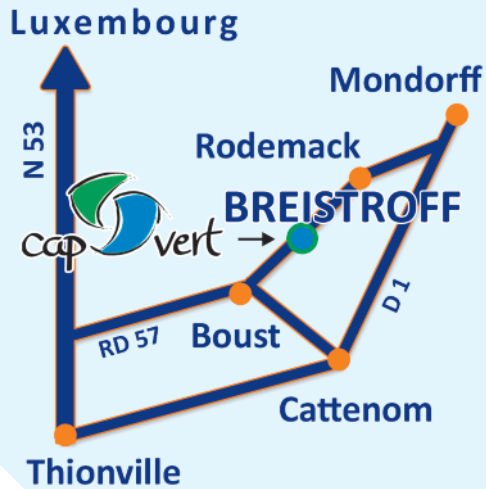

ACCÈS

Espace Nautique
Cap vert